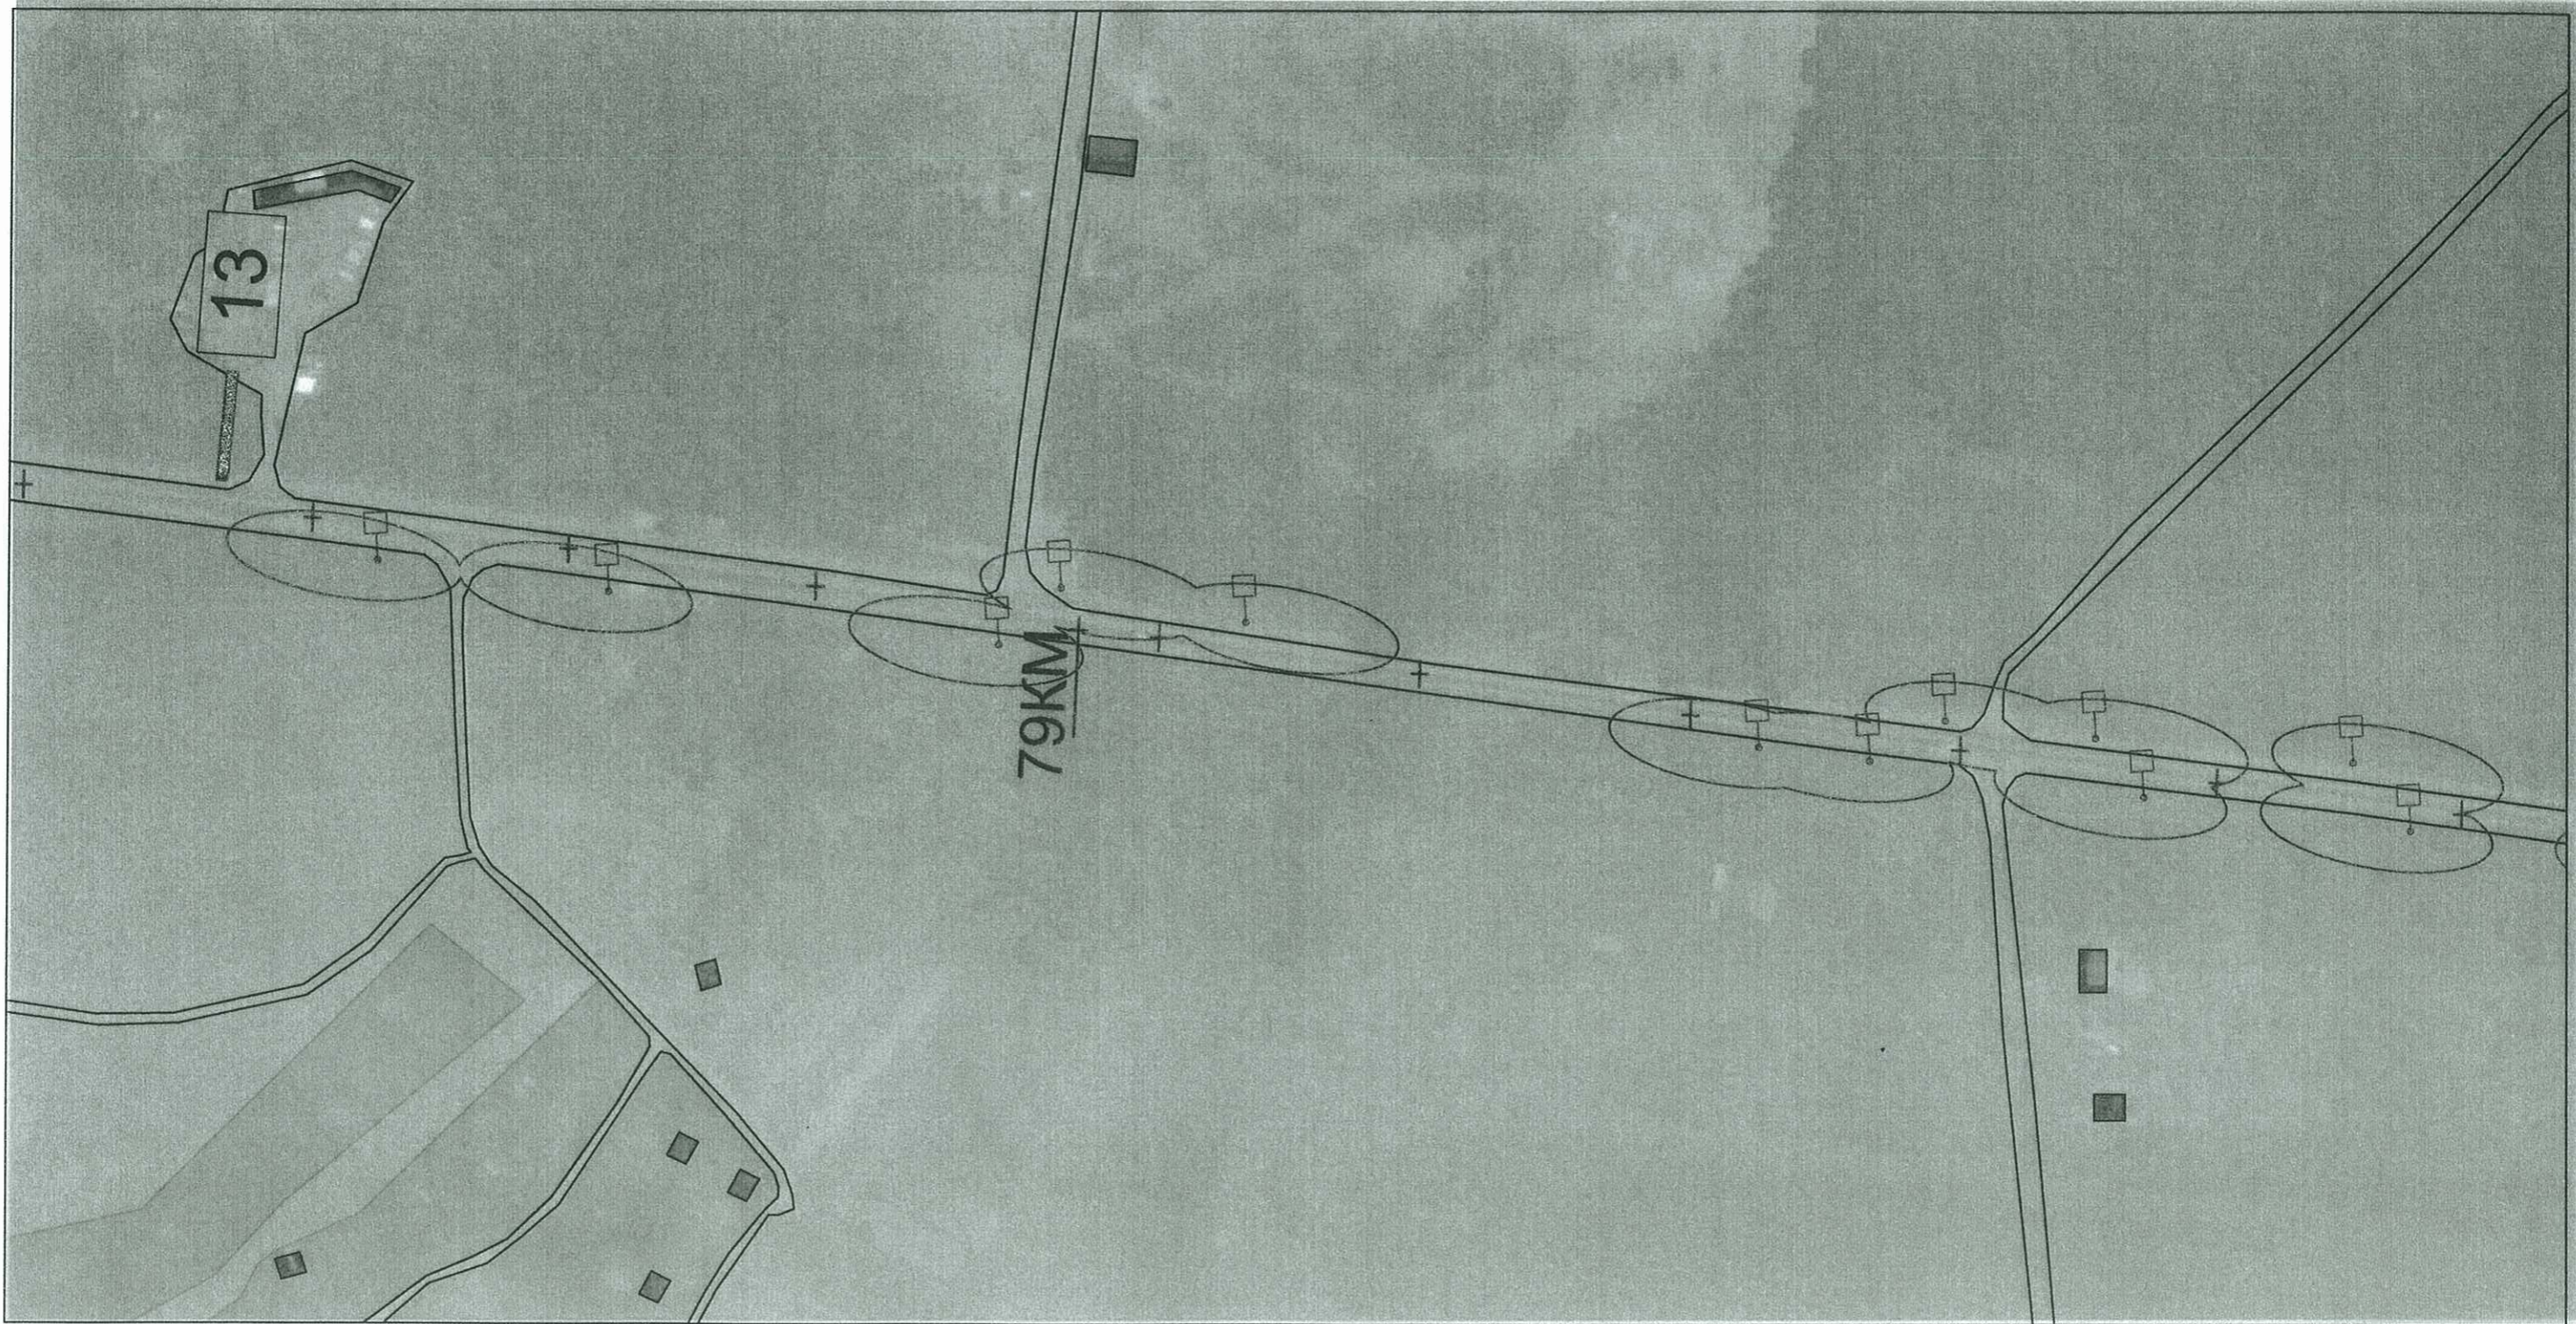

Варшавское шоссе Чеховский район Московской области

25м

масштаб 1:2500

Условные обозначения

 <p>"...Расстояние от объектов наружной рекламы до дорожных знаков и светофоров должно быть не менее 100м(Площадь рекламного объявления, св. 18 кв.м.)"</p>	 <p>"Объекты наружной рекламы...не должны быть размещены...ближе 25 м от остановок маршрутных транспортных средств..."</p>	 <p>Населенный пункт</p>
 <p>"...Расстояние от объектов наружной рекламы до дорожных знаков и светофоров должно быть не менее 60м(Площадь рекламного объявления, от 15 до18 кв.м.)"</p>	 <p>Водоемы, реки.</p>	 <p>Километраж</p>

 <p>Дорожные знаки 1.1-5.19, 6.1-6.12</p>	 <p>Щит отдельно стоящий 3x6</p>
 <p>Транспортные светофоры</p>	